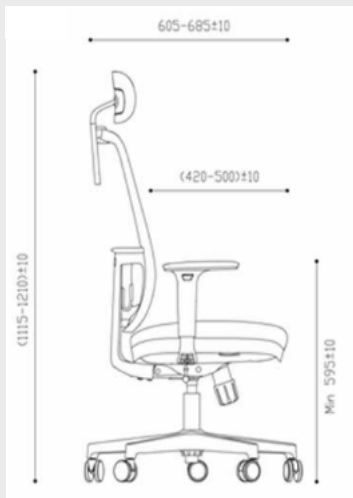

LOTTO GRIS GERENCIAL

MEDIDAS

PESO: 20 kg

GARANTÍA: 05 años

ORIGEN: Asia