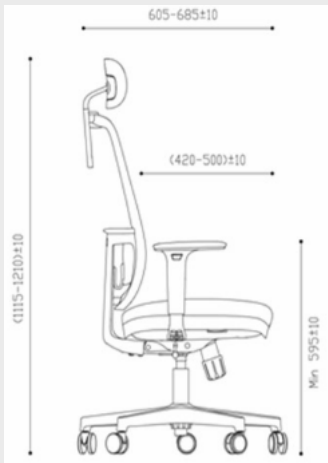

## LOTTO NEGRA GERENCIAL

PESO: 20 kg

GARANTÍA: 05 años

ORIGEN: Asia

### MEDIDAS

Cabecera color negro regulable en altura

Respaldo en malla de Nylon color GRIS

Brazos regulables en altura

Soporte lumbar regulable en altura

Asiento tapizado en tela con borde cascada

Sistema con regulación en altura y reclinación

Base en polipropileno antivuelco en color negro