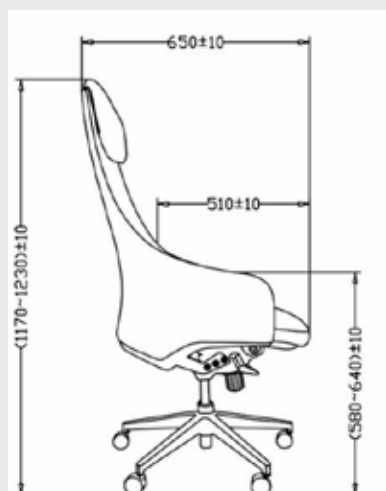

SILLA ROYAL ALTA

MEDIDAS

PESO: 23 kg

GARANTÍA: 05 años

ORIGEN: Asia

Apoya cabeza regulable
Movimiento de 30mm

Respaldo interior y asiento tapizados
en cuero natural marrón claro.
Exterior tapizado en simil cuero marrón oscuro.

Estructura interna del respaldo en acero
Incrementa la vida útil y la capacidad de
carga a la silla, además de proporcionarle
estabilidad al asiento

Asiento de larga duración
Espuma de alta resistencia y
densidad. Durable y ofrece
una comodidad al sentarse

Pistón de Gas nivel 4
Resistente y seguro, con una
capacidad de carga de 136 kg

Decoración de aluminio en el respaldo
Aluminio moldeado a presión creando
diferentes texturas, realza su aspecto
moderno

Mecanismo Syncro
Inclinación en 107° y
05 posiciones de reclinación

Base de aluminio pulido de 70mm
de diámetro, proceso antioxidante,
resistencia a la corrosión, soporte de carga,
fuerte y seguro