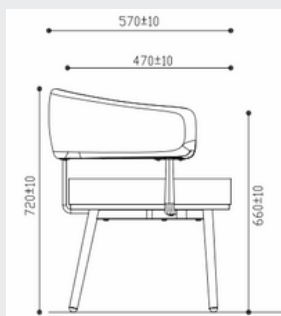

SILLA ALCE

PESO: 12.8 kg

GARANTÍA: 05 años

ORIGEN: Asia

MEDIDAS:

Espuma moldeable retardante al fuego

Acabados en tela

Estructura metálica de acero con recubrimiento en polvo color negro