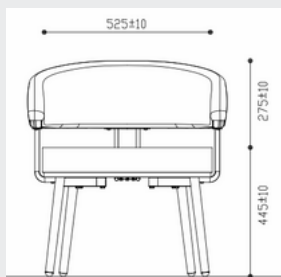

SILLA ALCE

PESO: 12.8 kg

GARANTÍA: 05 años

ORIGEN: Asia

MEDIDAS:

Espuma moldeable retardante al fuego

Acabados en tela

Estructura metálica de acero con recubrimiento en polvo color negro