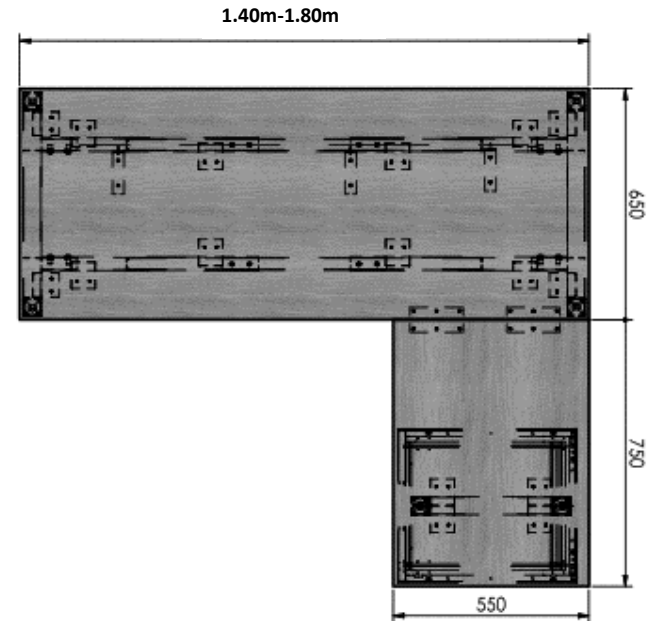

ORIENTACIÓN
DERECHA