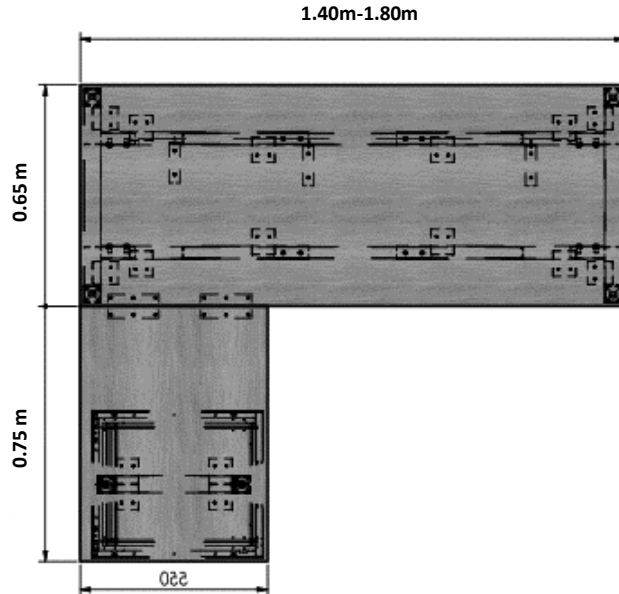

ORIENTACIÓN

ORIENTACIÓN
IZQUIERDA