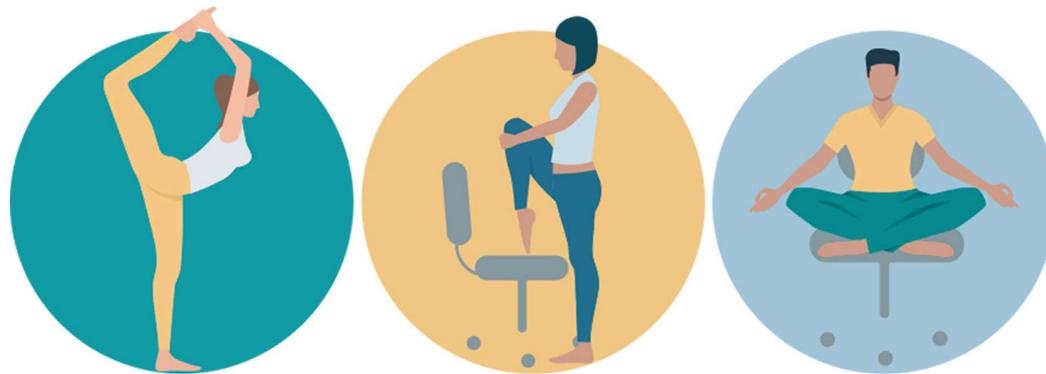

**visso** ✦ DISEÑAMOS BIENESTAR

SIT & STAND → Bienestar y Salud

Sit & Stand es un mueble versátil diseñado para trabajar en múltiples posiciones, ya sea de forma individual o colaborativa. Es usado para entornos operativos o de reunión.

# BENEFICIOS

Elimina la rutina sedentaria en la oficina

Permite trabajar de forma dinámica y en movimiento

Aumenta la comodidad según el grado de altura

Ayuda a mantener una espalda sana trabajando de pie