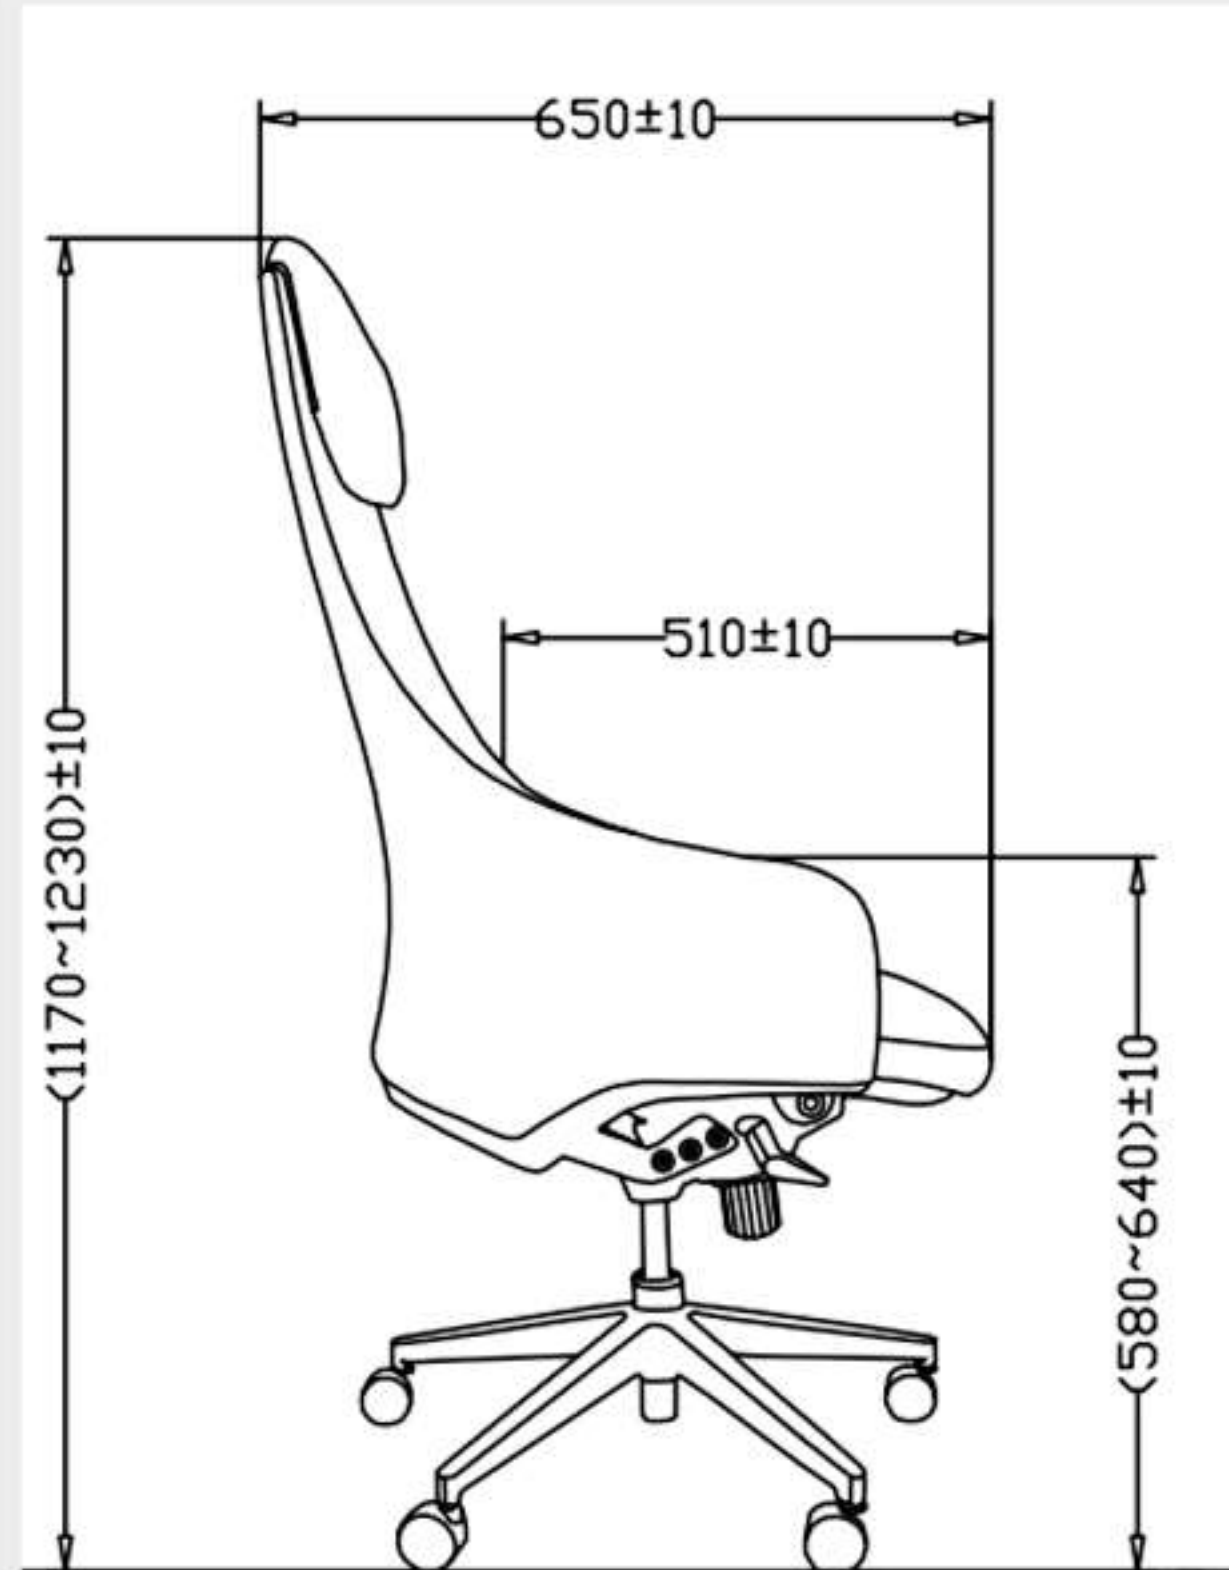

## SILLA ROYAL ALTA

PESO: 23 kg

GARANTÍA: 05 años

ORIGEN: Asia

### Medidas:

**Apoyacabezas regulable**  
Movimiento de 30 mm.

**Decoraciones de aluminio en el respaldo**  
Decoración de aluminio moldeado a presión. Crea diferentes texturas y realza su aspecto moderno

**Pistón de Gas nivel 4**  
Resistente y seguro.  
Capacidad de carga de 150 kg.

**Base de aluminio de 350 mm,**  
Proceso antioxidante, resistencia a la corrosión, soporte de carga, fuerte y seguro.

**Cuero natural italiano importado.**  
Durable y transpirable (en los interiores del respaldo y todo el asiento).

**Mecanismo Syncro**  
Inclinación de 107 grados y 05 posiciones de reclinación.