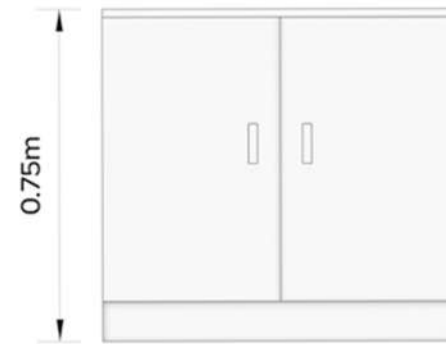

Oficina Express

MEDIDAS

Vista superior

Vista frontal

MEDIDAS CREDENZA

ACABADOS

Colores

Blanco

Color de cuerpo y estructura

Rovere

Blanco

Color de puertas

Cenizo

Material: Tablero de melamina novopan de 18mm resistente, facil limpieza y de larga durabilidad

CONDICIONES

Garantía