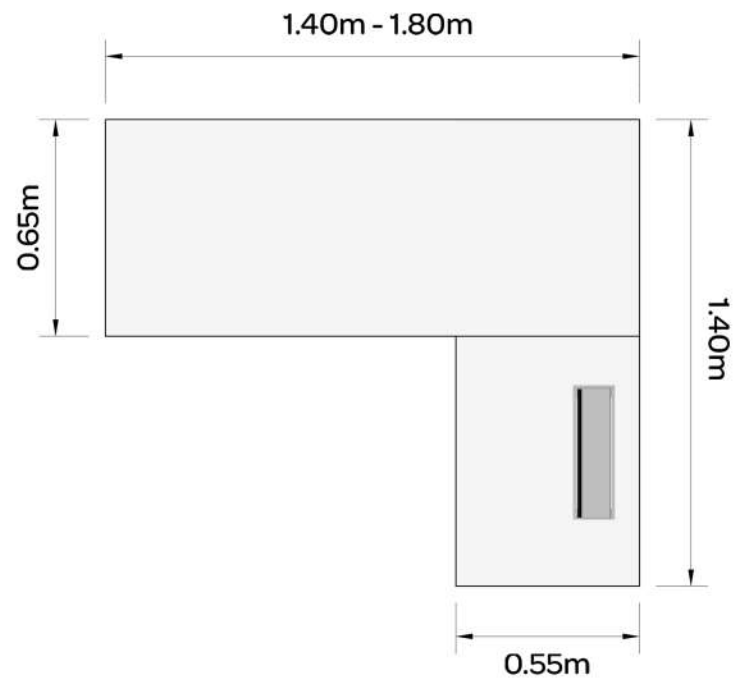

Oficina Express

ORIENTACIÓN

ORIENTACIÓN
IZQUIERDA

ORIENTACIÓN
DERECHA

TABLEROS

Colores

Rovere

Blanco

Cenizo

Material: Tablero de melamina novopan de 18mm resistente, facil limpieza y de larga durabilidad

ESTRUCTURA METÁLICA

Colores

Blanco

Negro

Material: Estructura metálica con acabados de resina termoendurecible y pintura electrostática.