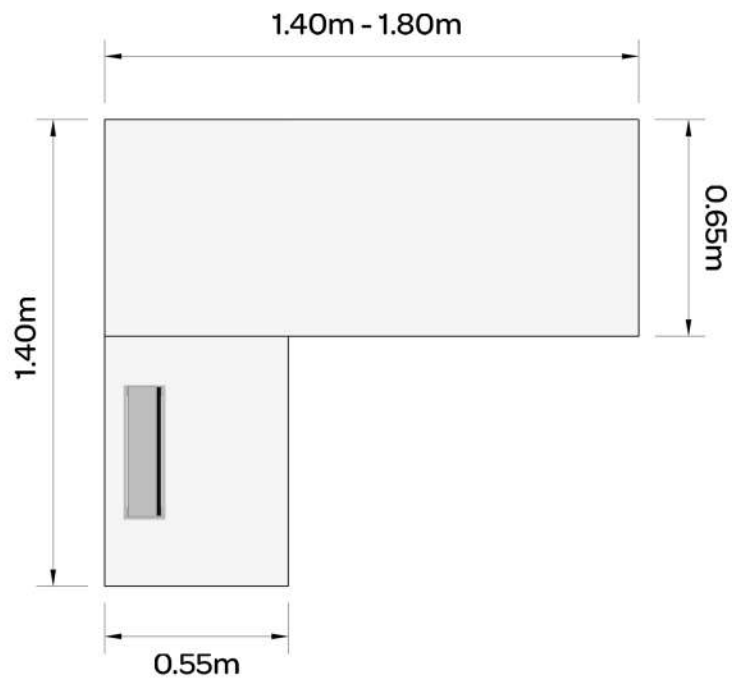

Oficina Express

ORIENTACIÓN

ORIENTACIÓN
IZQUIERDA

ORIENTACIÓN
DERECHA

TABLEROS

Colores

Rovere

Blanco

Cenizo

Material: Tablero de melamina novopan de 18mm resistente, facil limpieza y de larga durabilidad

ESTRUCTURA METÁLICA

Colores

Blanco

Negro

Material: Estructura metálica con acabados de resina termoendurecible y pintura electrostática.