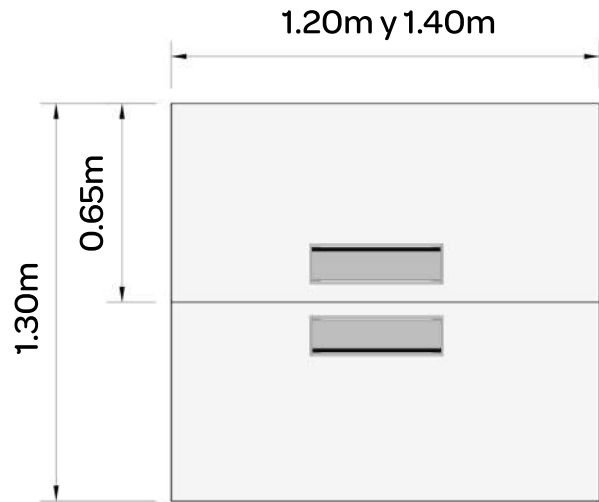

A woman with long dark hair, wearing a white sleeveless top with a black polka-dot pattern, is sitting at a desk in a dimly lit office. She is looking down at a notebook on the desk, holding a pen. A laptop is open in front of her. The background shows a whiteboard, a bulletin board with papers, and some potted plants. The overall atmosphere is quiet and focused.

Oficina Express

DISTRIBUCIÓN DE PUESTOS

DISTRIBUCIÓN
DOS PUESTOS

DISTRIBUCIÓN
CUATRO PUESTOS

DISTRIBUCIÓN DE PUESTOS

DISTRIBUCIÓN
SEIS PUESTOS

TABLEROS

Colores

Rovere

Blanco

Cenizo

Material: Tablero de melamina novopan de 18mm resistente, facil limpieza y de larga durabilidad

ESTRUCTURA METÁLICA

Colores

Blanco

Negro