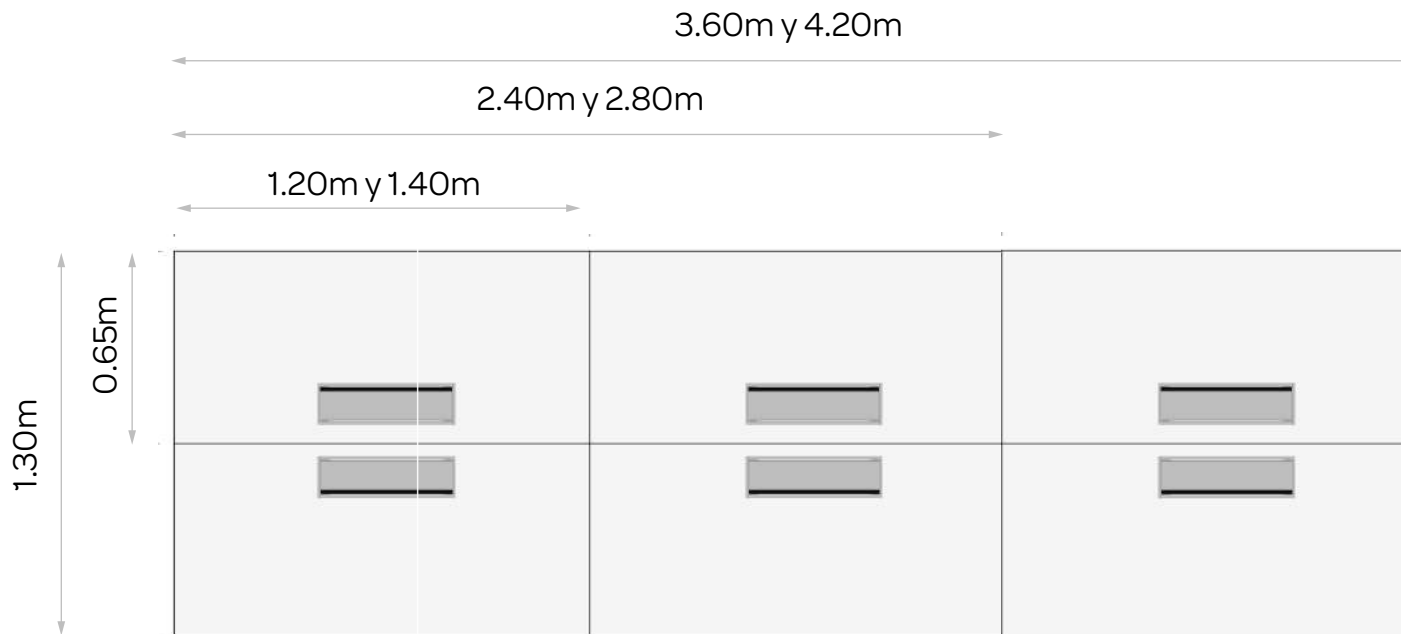

Oficina Express

DISTRIBUCIÓN DE PUESTOS

DISTRIBUCIÓN
DOS PUESTOS

DISTRIBUCIÓN
CUATRO PUESTOS

DISTRIBUCIÓN DE PUESTOS

DISTRIBUCIÓN
SEIS PUESTOS

TABLEROS

Colores

Rovere

Blanco

Cenizo

Material: Tablero de melamina novopan de 18mm resistente, facil limpieza y de larga durabilidad

ESTRUCTURA METÁLICA

Colores

Blanco

Negro