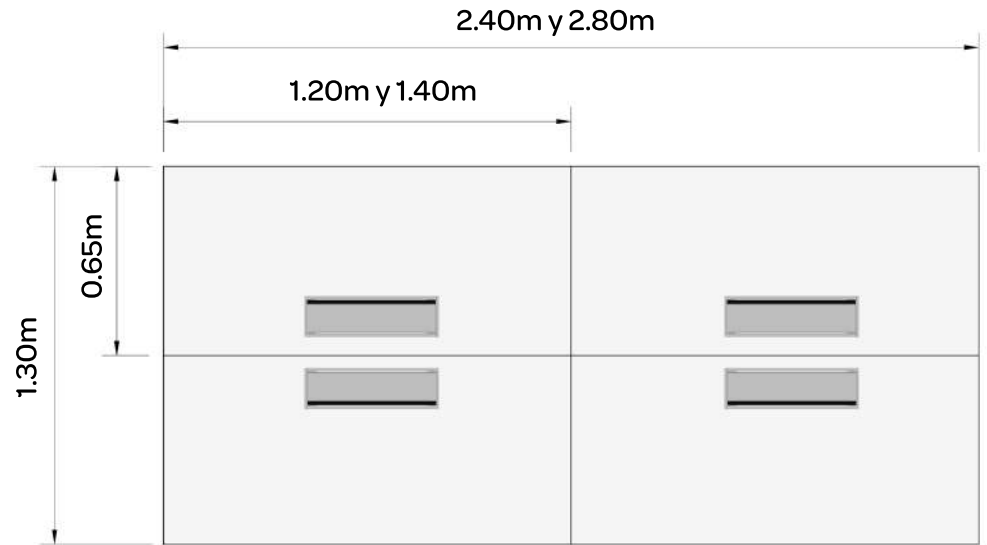

Oficina Express

DISTRIBUCIÓN DE PUESTOS

DISTRIBUCIÓN
DOS PUESTOS

DISTRIBUCIÓN
CUATRO PUESTOS

DISTRIBUCIÓN DE PUESTOS

DISTRIBUCIÓN
SEIS PUESTOS

TABLEROS

Colores

Rovere

Blanco

Cenizo

Material: Tablero de melamina novopan de 18mm resistente, facil limpieza y de larga durabilidad

ESTRUCTURA METÁLICA

Colores

Blanco

Negro