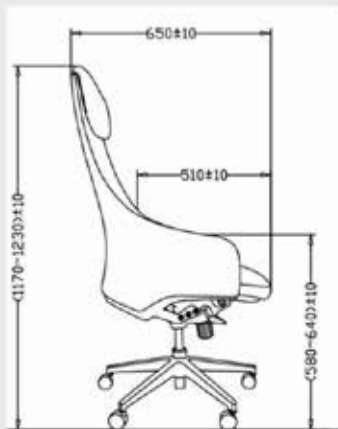

## SILLA ROYAL ALTA GRIS

### MEDIDAS

**PESO: 23 kg**

**GARANTÍA: 5 años**

**ORIGEN: ASIA**

Decoración de aluminio en el respaldo Aluminio moldeado a presión creando diferentes texturas, realza su aspecto modernos

Pistón de Gas nivel 4 Resistente y seguro, con una capacidad de carga de 136 kg

Decoración de aluminio en el respaldo Aluminio moldeado a presión creando diferentes texturas, realza su aspecto moderno

Base de aluminio pulido de 70mm de diámetro, proceso antioxidante, resistencia a la corrosión, soporte de carga, fuerte y seguro