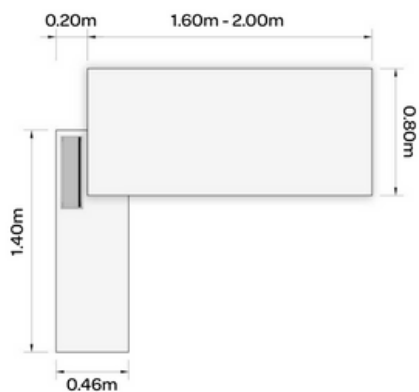

ESCRITORIO GERENCIAL ÁBACO

(de 1.60 m. a 2.0 m. largo)

Origen
PERÚ

Garantía
4 AÑOS

Foto ambientada, productos adicionales y accesorios no incluidos

ACERCA DE

Cálido y elegante. El Escritorio Gerencial Ábaco es la solución a las necesidades del ejecutivo moderno: amplio, electrificación ordenada Y almacenamiento integrado.

MATERIALES

Tablero, credenza y falda: Melamina de 18 mm marca Pelíkano

Estructura metálica: blanco o negro resistentes a la humedad

COLORES DISPONIBLES

Tablero

Cenizo

Rovere

Gales

Blanco

Estructura

Negro

Blanco

ORIENTACIÓN

orientación
izquierda

orientación
derecha

ACCESORIOS OPCIONALES