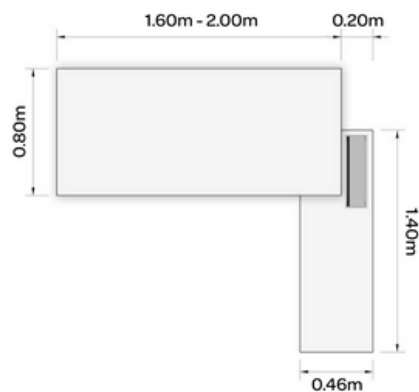

ESCRITORIO GERENCIAL ÁBACO

(de 1.60 m. a 2.0 m. largo)

Origen
PERÚ

Garantía
4 AÑOS

Foto ambientada, productos adicionales y accesorios no incluidos

ACERCA DE

Cálido y elegante. El Escritorio Gerencial Ábaco es la solución a las necesidades del ejecutivo moderno: amplio, electrificación ordenada Y almacenamiento integrado.

MATERIALES

Tablero, credenza y falda: Melamina de 18 mm marca Pelíkano

Estructura metálica: blanco o negro resistentes a la humedad

COLORES DISPONIBLES

Tablero

Cenizo

Rovere

Gales

Blanco

Estructura

Negro

Blanco

ORIENTACIÓN

orientación
izquierda

orientación
derecha

ACCESORIOS OPCIONALES