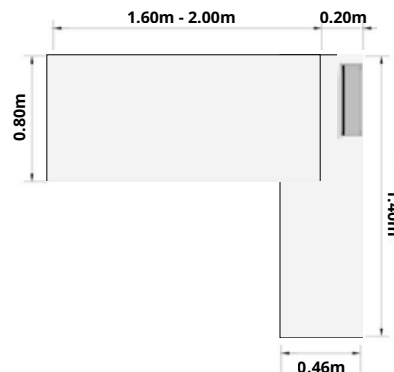

# ESCRITORIO GERENCIAL ASTER

(de 1.60 m. a 2.0 m. largo)

Origen  
**PERÚ**

Garantía  
**4 AÑOS**

Foto ambientada, productos adicionales y accesorios no incluidos

### Estructura

Negro

Blanco

## ORIENTACIÓN

orientación  
izquierda

orientación  
derecha