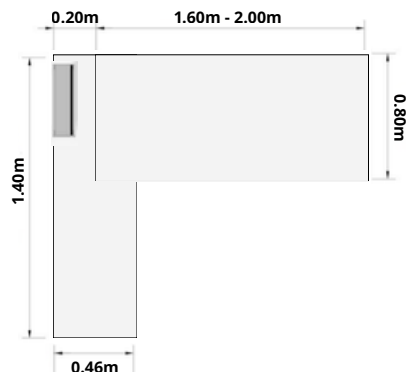

# ESCRITORIO GERENCIAL ASTER

(de 1.60 m. a 2.0 m. largo)

Origen  
**PERÚ**

Garantía  
**4 AÑOS**

Foto ambientada, productos adicionales y accesorios no incluidos

### Estructura

Negro

Blanco

## ORIENTACIÓN

orientación  
izquierda

orientación  
derecha