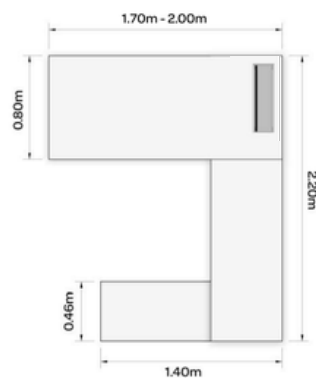

ESCRITORIO GERENCIAL FOCUS

(de 1.70 m. a 2.0 m. largo)

Origen
PERÚ

Garantía
4 AÑOS

Foto ambientada, productos adicionales y accesorios no incluidos

ACERCA DE

Diseño atemporal clásico pero a la vez moderno y tecnológico.

COLORES DISPONIBLES

Tablero

Cenizo

Rovere

Gales

Blanco

Estructura

Negro

Blanco

ORIENTACIÓN

orientación
izquierda

orientación
derecha

ACCESORIOS OPCIONALES

Caja de tomas
Slider

Caja de tomas
retráctil

Cargador doble
USB