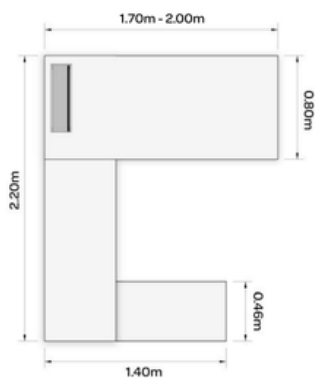

ESCRITORIO GERENCIAL FOCUS

(de 1.70 m. a 2.0 m. largo)

Origen
PERÚ

Garantía
4 AÑOS

Foto ambientada, productos adicionales y accesorios no incluidos

ACERCA DE

Diseño atemporal clásico pero a la vez moderno y tecnológico.

Ideal para aquellos ejecutivos que necesiten un ambiente espacioso y acogedor pero a la vez elegante e imponente.

MATERIALES

Tablero, credenza y falda: Melamina de 18 mm marca Pelíkano

Estructura metálica: blanco o negro resistentes a la humedad

COLORES DISPONIBLES

Tablero

Cenizo

Rovere

Gales

Blanco

Estructura

Negro

Blanco

ORIENTACIÓN

orientación
izquierda

orientación
derecha

ACCESORIOS OPCIONALES

Caja de tomas
Slider

Caja de tomas
retráctil

Cargador doble
USB