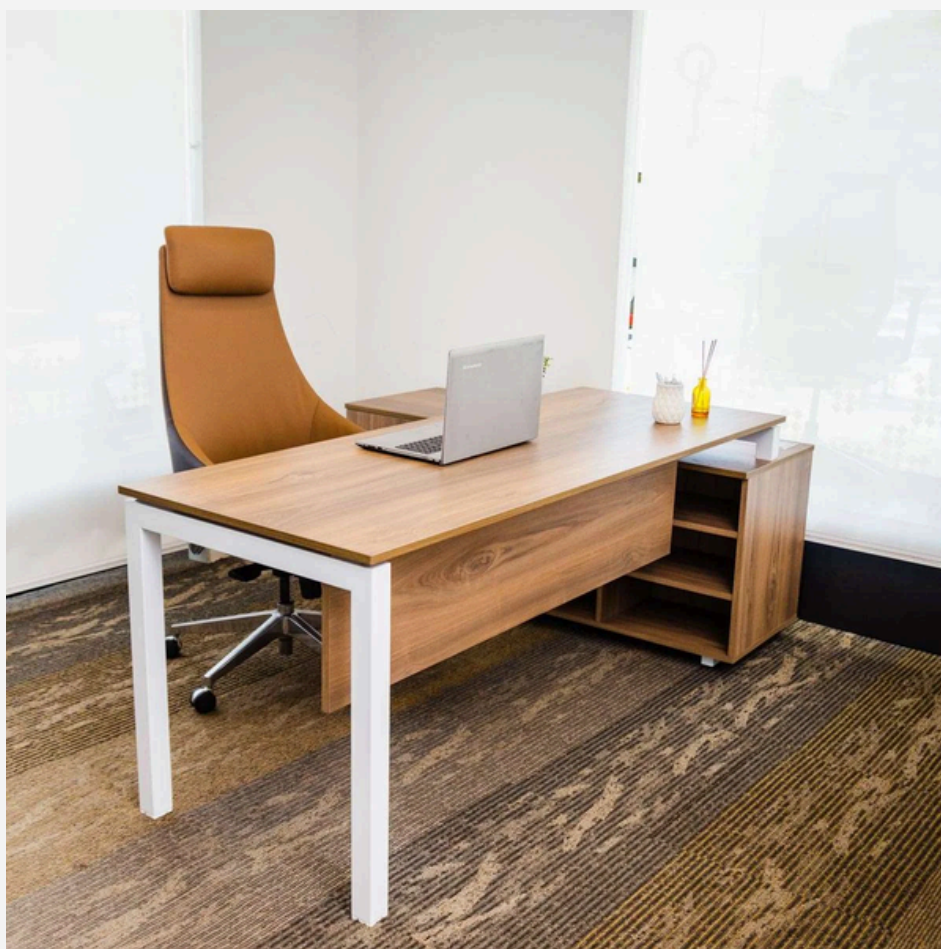

# ESCRITORIO GERENCIAL QUADRA

(de 1.40 m. a 1.80 m. largo)

Origen  
**PERÚ**

Garantía  
**4 AÑOS**

Foto ambientada, productos adicionales y accesorios no incluidos

## ACERCA DE

Escritorio Gerencial de diseño moderno y sofisticado. Su diseño moderno incluye una amplia credenza lateral de almacenamiento para una organización perfecta de sus archivos y otros elementos esenciales.

# MATERIALES

**Tablero, credenza y falda:** Melamina de 18 mm marca Pelíkano

**Estructura metálica:** blanco o negro resistentes a la humedad