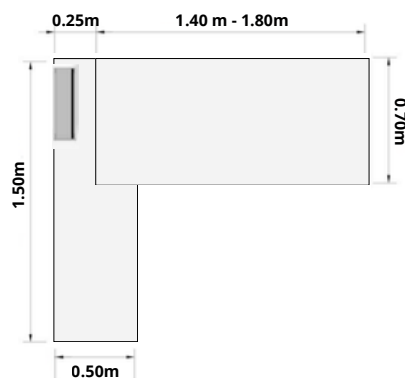

# ESCRITORIO GERENCIAL QUADRA

(de 1.40 m. a 1.80 m. largo)

Origen  
**PERÚ**

Garantía  
**4 AÑOS**

Foto ambientada, productos adicionales y accesorios no incluidos

### Estructura

Negro

Blanco

## ORIENTACIÓN

orientación  
izquierda

orientación  
derecha