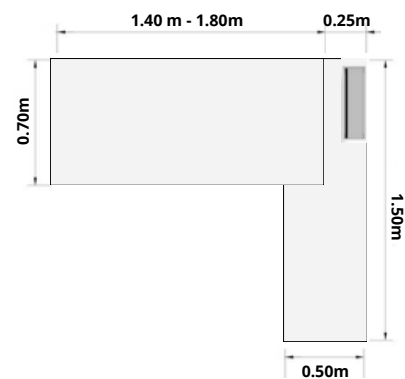

# ESCRITORIO GERENCIAL QUADRA

(de 1.40 m. a 1.80 m. largo)

Origen  
**PERÚ**

Garantía  
**4 AÑOS**

Foto ambientada, productos adicionales y accesorios no incluidos

### Estructura

Negro

Blanco

## ORIENTACIÓN

orientación  
izquierda

orientación  
derecha