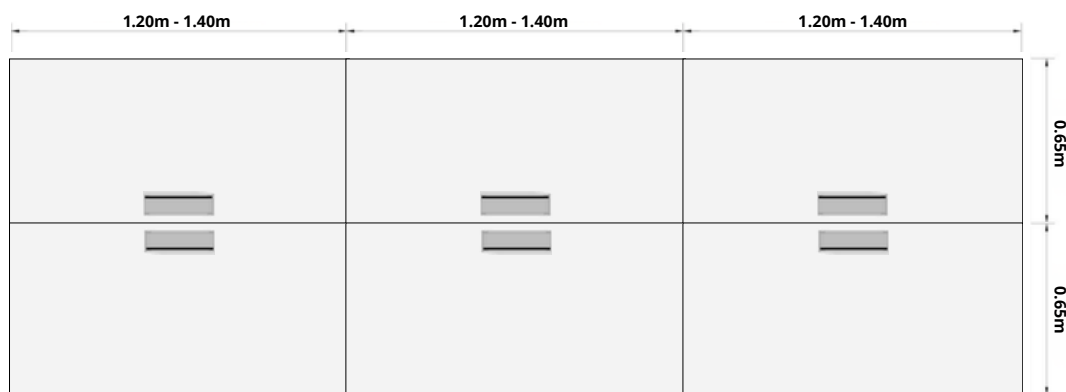

ESCRITORIO MODULARES BENCH ÁBACO+

6 PUESTOS
(de 3.60 m. a 4.20 m. largo)

Origen
PERÚ

Garantía
4 AÑOS

Foto ambientada, productos adicionales y accesorios no incluidos

ACERCA DE

La forma geométrica en «O» del Bench Ábaco+ no pasa desapercibida en la Oficina.

MATERIALES

Tablero: Melamina de 18 mm marca Pelíkano

Estructura metálica: Modular blanco o negro resistentes a la humedad

COLORES DISPONIBLES

Tablero

Cenizo

Rovere

Gales

Blanco

Estructura

Negro

Blanco

DIMENSIONES

ACCESORIOS ADICIONALES

Caja de tomas 3 troqueles

Valla de melamina