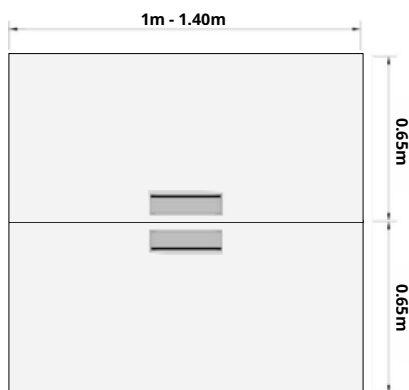

ESCRITORIO MODULARES BENCH ADAPTA

2 PUESTOS
(de 1 m. a 1.40 m. largo)

Origen
PERÚ

Garantía
4 AÑOS

Foto ambientada, productos adicionales y accesorios no incluidos

ACERCA DE

Es la solución ideal para oficinas que buscan optimizar el espacio sin perder funcionalidad ni estética.

MATERIALES

Tablero: Melamina de 18 mm marca Pelíkano

COLORES DISPONIBLES

Tablero

Cenizo

Rovere

Gales

Blanco

DIMENSIONES

ACCESORIOS ADICIONALES

Caja de tomas 3
troqueles

Valla de
melamina

Valla de vidrio