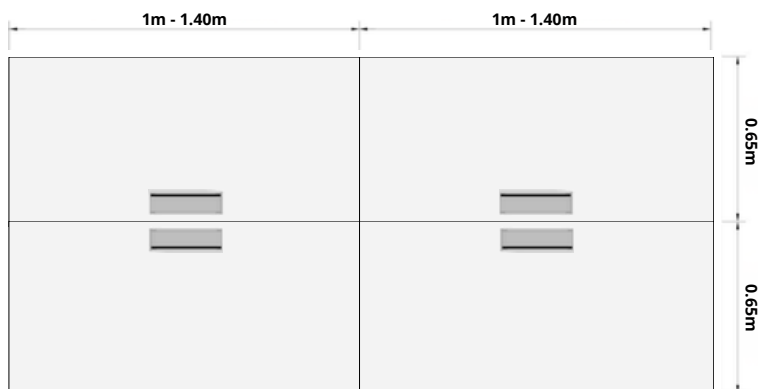

ESCRITORIO MODULARES BENCH ADAPTA

4 PUESTOS
(de 2 m. a 2.80 m. largo)

Origen
PERÚ

Garantía
4 AÑOS

Foto ambientada, productos adicionales y accesorios no incluidos

ACERCA DE

Es la solución ideal para oficinas que buscan optimizar el espacio sin perder funcionalidad ni estética.

MATERIALES

Tablero: Melamina de 18 mm marca Pelíkano

COLORES DISPONIBLES

Tablero

Cenizo

Rovere

Gales

Blanco

DIMENSIONES

ACCESORIOS ADICIONALES

Caja de tomas 3
troqueles

Valla de
melamina

Valla de vidrio