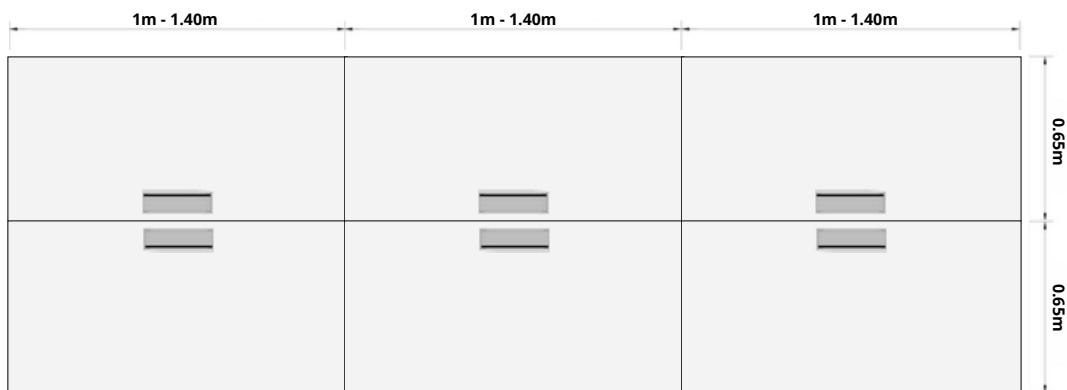

ESCRITORIO MODULARES BENCH ADAPTA

6 PUESTOS
(de 3 m. a 4.20 m. largo)

Origen
PERÚ

Garantía
4 AÑOS

Foto ambientada, productos adicionales y accesorios no incluidos

ACERCA DE

Es la solución ideal para oficinas que buscan optimizar el espacio sin perder funcionalidad ni estética.

MATERIALES

Tablero: Melamina de 18 mm marca Pelíkano

COLORES DISPONIBLES

Tablero

Cenizo

Rovere

Gales

Blanco

DIMENSIONES

ACCESORIOS ADICIONALES

Caja de tomas 3
troqueles

Valla de
melamina

Valla de vidrio