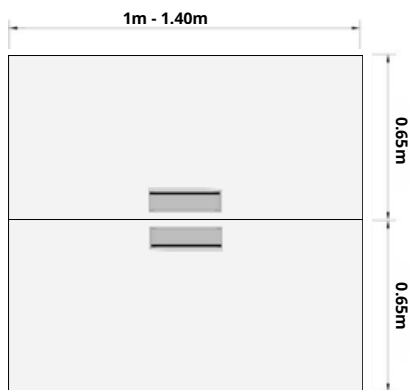

ESCRITORIO MODULARES BENCH QUADRA

2 PUESTOS
(de 1 m. a 1.40 m. largo)

Origen
PERÚ

Garantía
4 AÑOS

Foto ambientada, productos adicionales y accesorios no incluidos

ACERCA DE

Diseñado para optimizar el espacio disponible, además de estimular la cooperación y el trabajo en equipo.

MATERIALES

Tablero: Melamina de 18 mm marca Pelíkano

Estructura metálica: Modular blanco o negro resistentes a la humedad

COLORES DISPONIBLES

Tablero

Cenizo

Rovere

Gales

Blanco

Estructura

Negro

Blanco

DIMENSIONES

ACCESORIOS ADICIONALES

Caja de tomas 3 troqueles

Valla de melamina